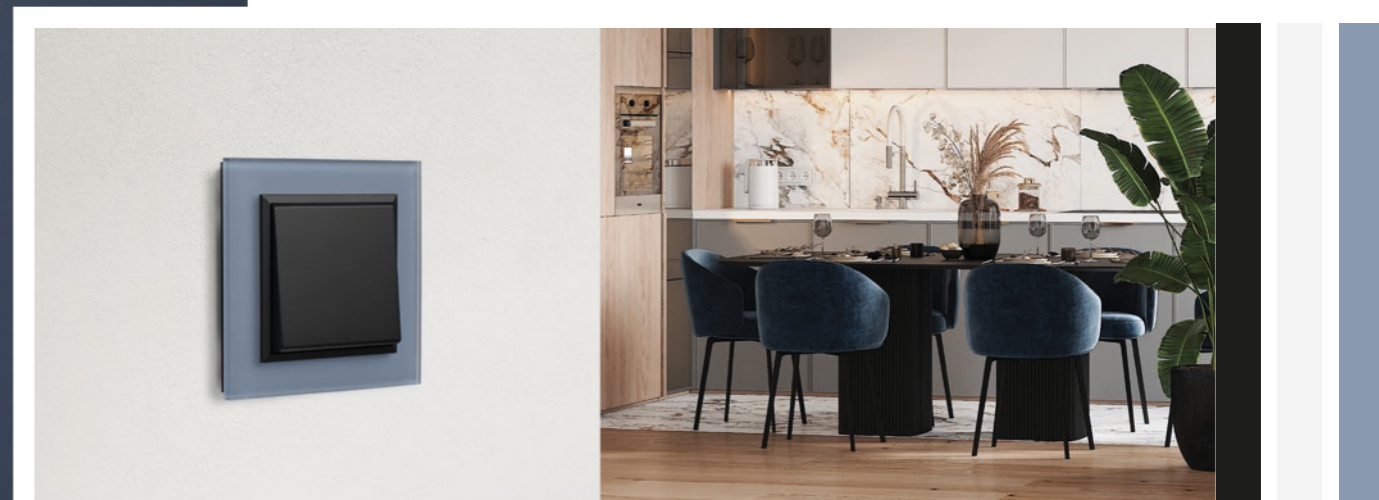

seria

Sonata

Elegancja w detalu

Wprowadzenie szklanych ramek do osprzętu elektrycznego to śmiały krok w stronę nowoczesności i designu. Niebieskie, szampańskie, białe i czarne ramki stanowią doskonałe dopełnienie różnych stylów wnętrz, pozwalając na personalizację każdego pomieszczenia

BIAŁE SZKŁO SZRONIONE

Białe ramki to nie tylko elegancja, to także lekkość designu i spokój, który wprowadzi się do wnętrza.

CZARNE SZKŁO SZRONIONE

Czarne ramki to ponadczasowy wybór, nadający osprzętowi wyrazisty, elegancki charakter. Czarny to kolor, który dodaje mocy każdemu wnętrzu!

SZAMPAŃSKIE SZKŁO SZRONIONE

Dzięki szampańskim ramkom, gniazdka i łączniki stają się wyjątkowe, emanują stylem i klasyką.
Wybierając ten kolor wewnątrz zyskuje szlachetną oprawę.

NIEBIESKIE SZKŁO SZRONIONE

To subtelny akcent kolorystyczny w domu. Nienachalny i ekskluzywny kolor podkreśla nowoczesny charakter.

SERIA Sonata

kolorystyka

Standard

Metallic

Biały

Srebro mat

Czekoladowy metalik