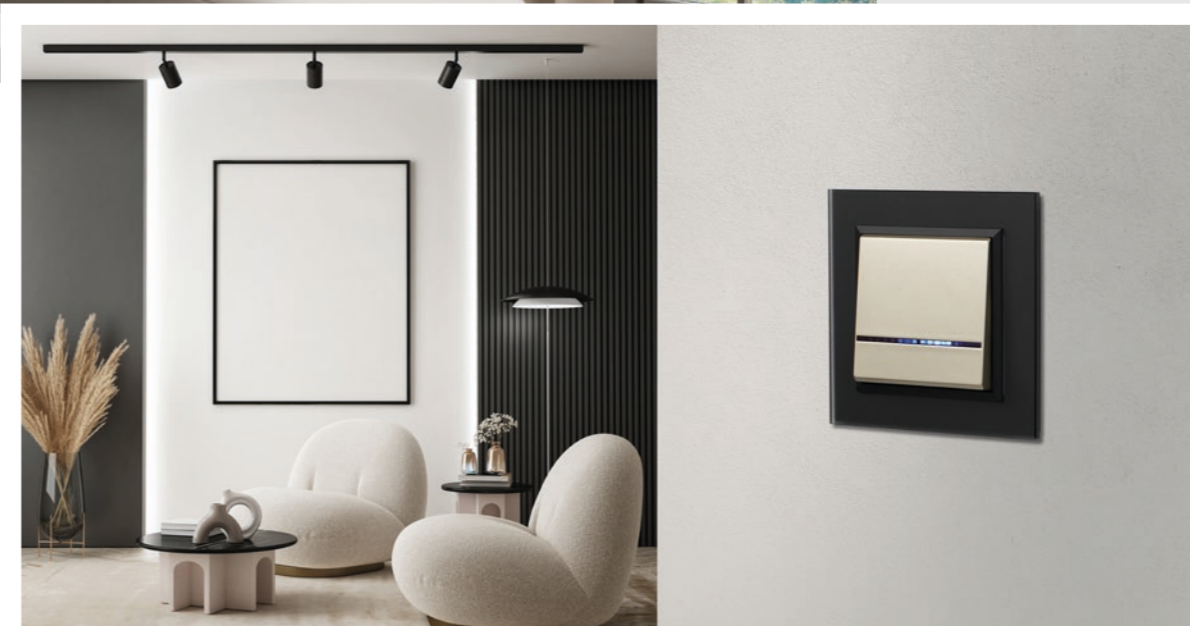

seria

Sonata

Elegancja w detalu

Wprowadzenie szklanych ramek do osprzętu elektrycznego to śmiały krok w stronę nowoczesności i designu. Niebieskie, szampańskie, białe i czarne ramki stanowią doskonałe dopełnienie różnych stylów wnętrz, pozwalając na personalizację każdego pomieszczenia

BIAŁE SZKŁO SZRONIONE

Białe ramki to nie tylko elegancja, to także lekkość designu i spokój, który wprowadzi się do wnętrza.

CZARNE SZKŁO SZRONIONE

Czarne ramki to ponadczasowy wybór, nadający osprzętowi wyrazisty, elegancki charakter. Czarny to kolor, który dodaje mocy każdemu wnętrzu!

SZAMPAŃSKIE SZKŁO SZRONIONE

Dzięki szampańskim ramkom, gniazdka i łączniki stają się wyjątkowe, emanują stylem i klasyką.
Wybierając ten kolor wewnątrz zyskuje szlachetną oprawę.

NIEBIESKIE SZKŁO SZRONIONE

To subtelny akcent kolorystyczny w domu. Nienachalny i ekskluzywny kolor podkreśla nowoczesny charakter.

SERIA Sonata

kolorystyka

Standard

Metallic

Biały

Srebro mat

Czekoladowy metalik